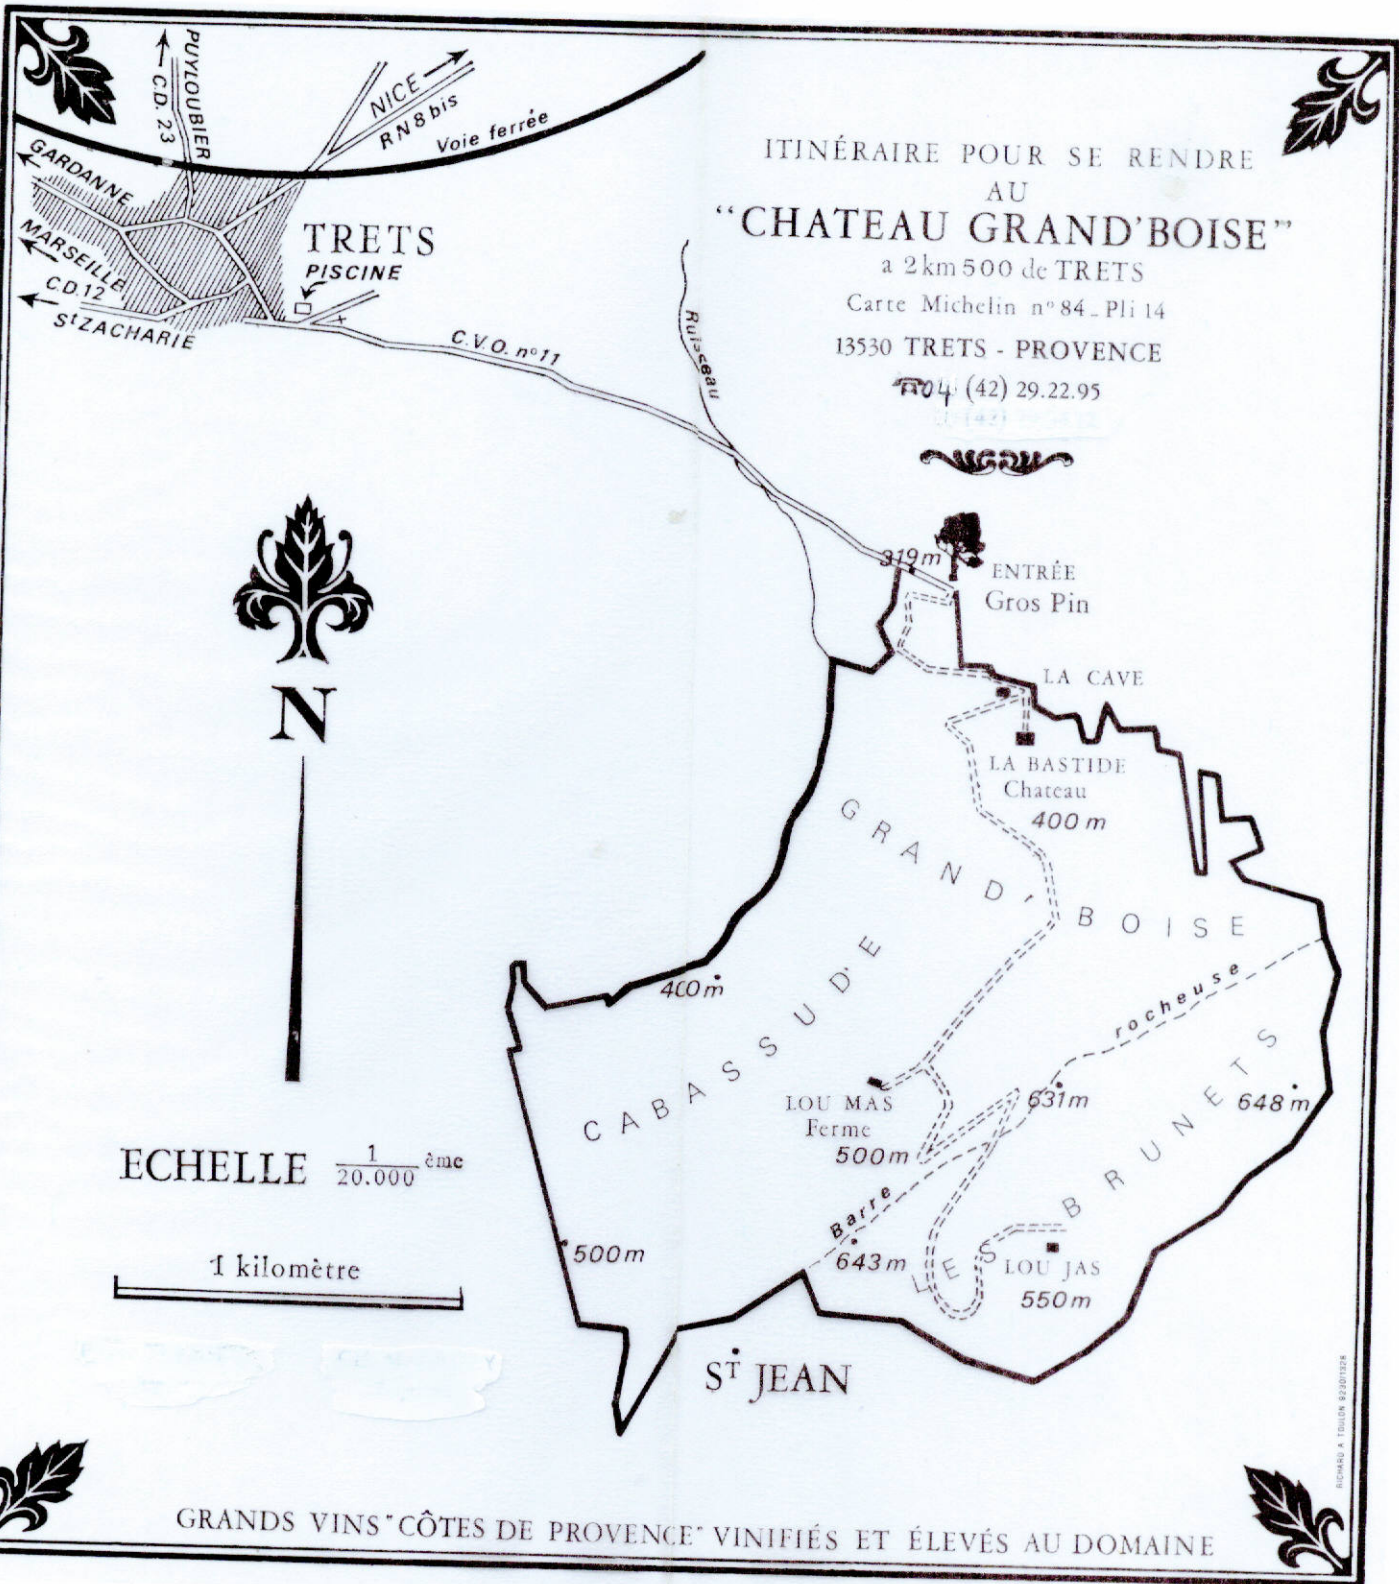

ITINÉRAIRE POUR SE RENDRE
AU
"CHATEAU GRAND'BOISE"

a 2 km 500 de TRET'S
Carte Michelin n° 84 - Pli 14
13530 TRET'S - PROVENCE

RD 4 (42) 29.22.95
(1982)

ECHELLE $\frac{1}{20.000}$ ème
1 kilomètre

GRANDS VINS "CÔTES DE PROVENCE" VINIFIÉS ET ÉLEVÉS AU DOMAINE